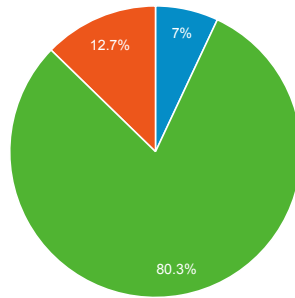

流量來源總覽

總覽

有 1,706 人來過此網站

■ 搜尋流量 ■ 推薦連結流量 ■ 直接流量 ■ 廣告活動

關鍵字	造訪	% 造訪
1. (not provided)	73	61.34%
2. 學習歷程	4	3.36%
3. 淡江大學 行事曆	2	1.68%
4. 電影院打工	2	1.68%
5. 線上請假系統	2	1.68%
6. 工獨生一定要學生	1	0.84%
7. 行銷好團隊	1	0.84%
8. 威秀影城套餐	1	0.84%
9. 威秀影城爆米花	1	0.84%
10. 威秀爆米花	1	0.84%