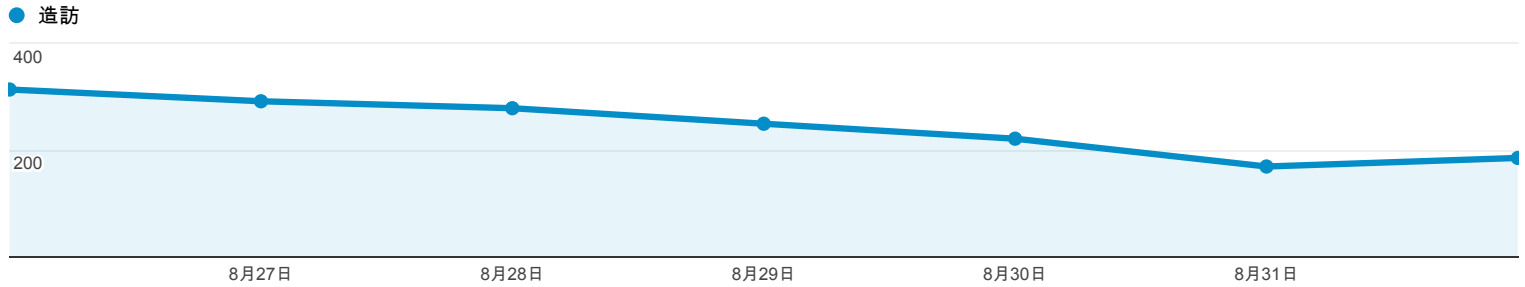

流量來源總覽

總覽

有 1,706 人來過此網站

■ 搜尋流量 ■ 推薦連結流量 ■ 直接流量 ■ 廣告活動

關鍵字	造訪	% 造訪
1. (not provided)	73	61.34%
2. 學習歷程	4	3.36%
3. 淡江大學 行事曆	2	1.68%
4. 電影院打工	2	1.68%
5. 線上請假系統	2	1.68%
6. 工獨生一定要學生	1	0.84%
7. 行銷好團隊	1	0.84%
8. 威秀影城套餐	1	0.84%
9. 威秀影城爆米花	1	0.84%
10. 威秀爆米花	1	0.84%